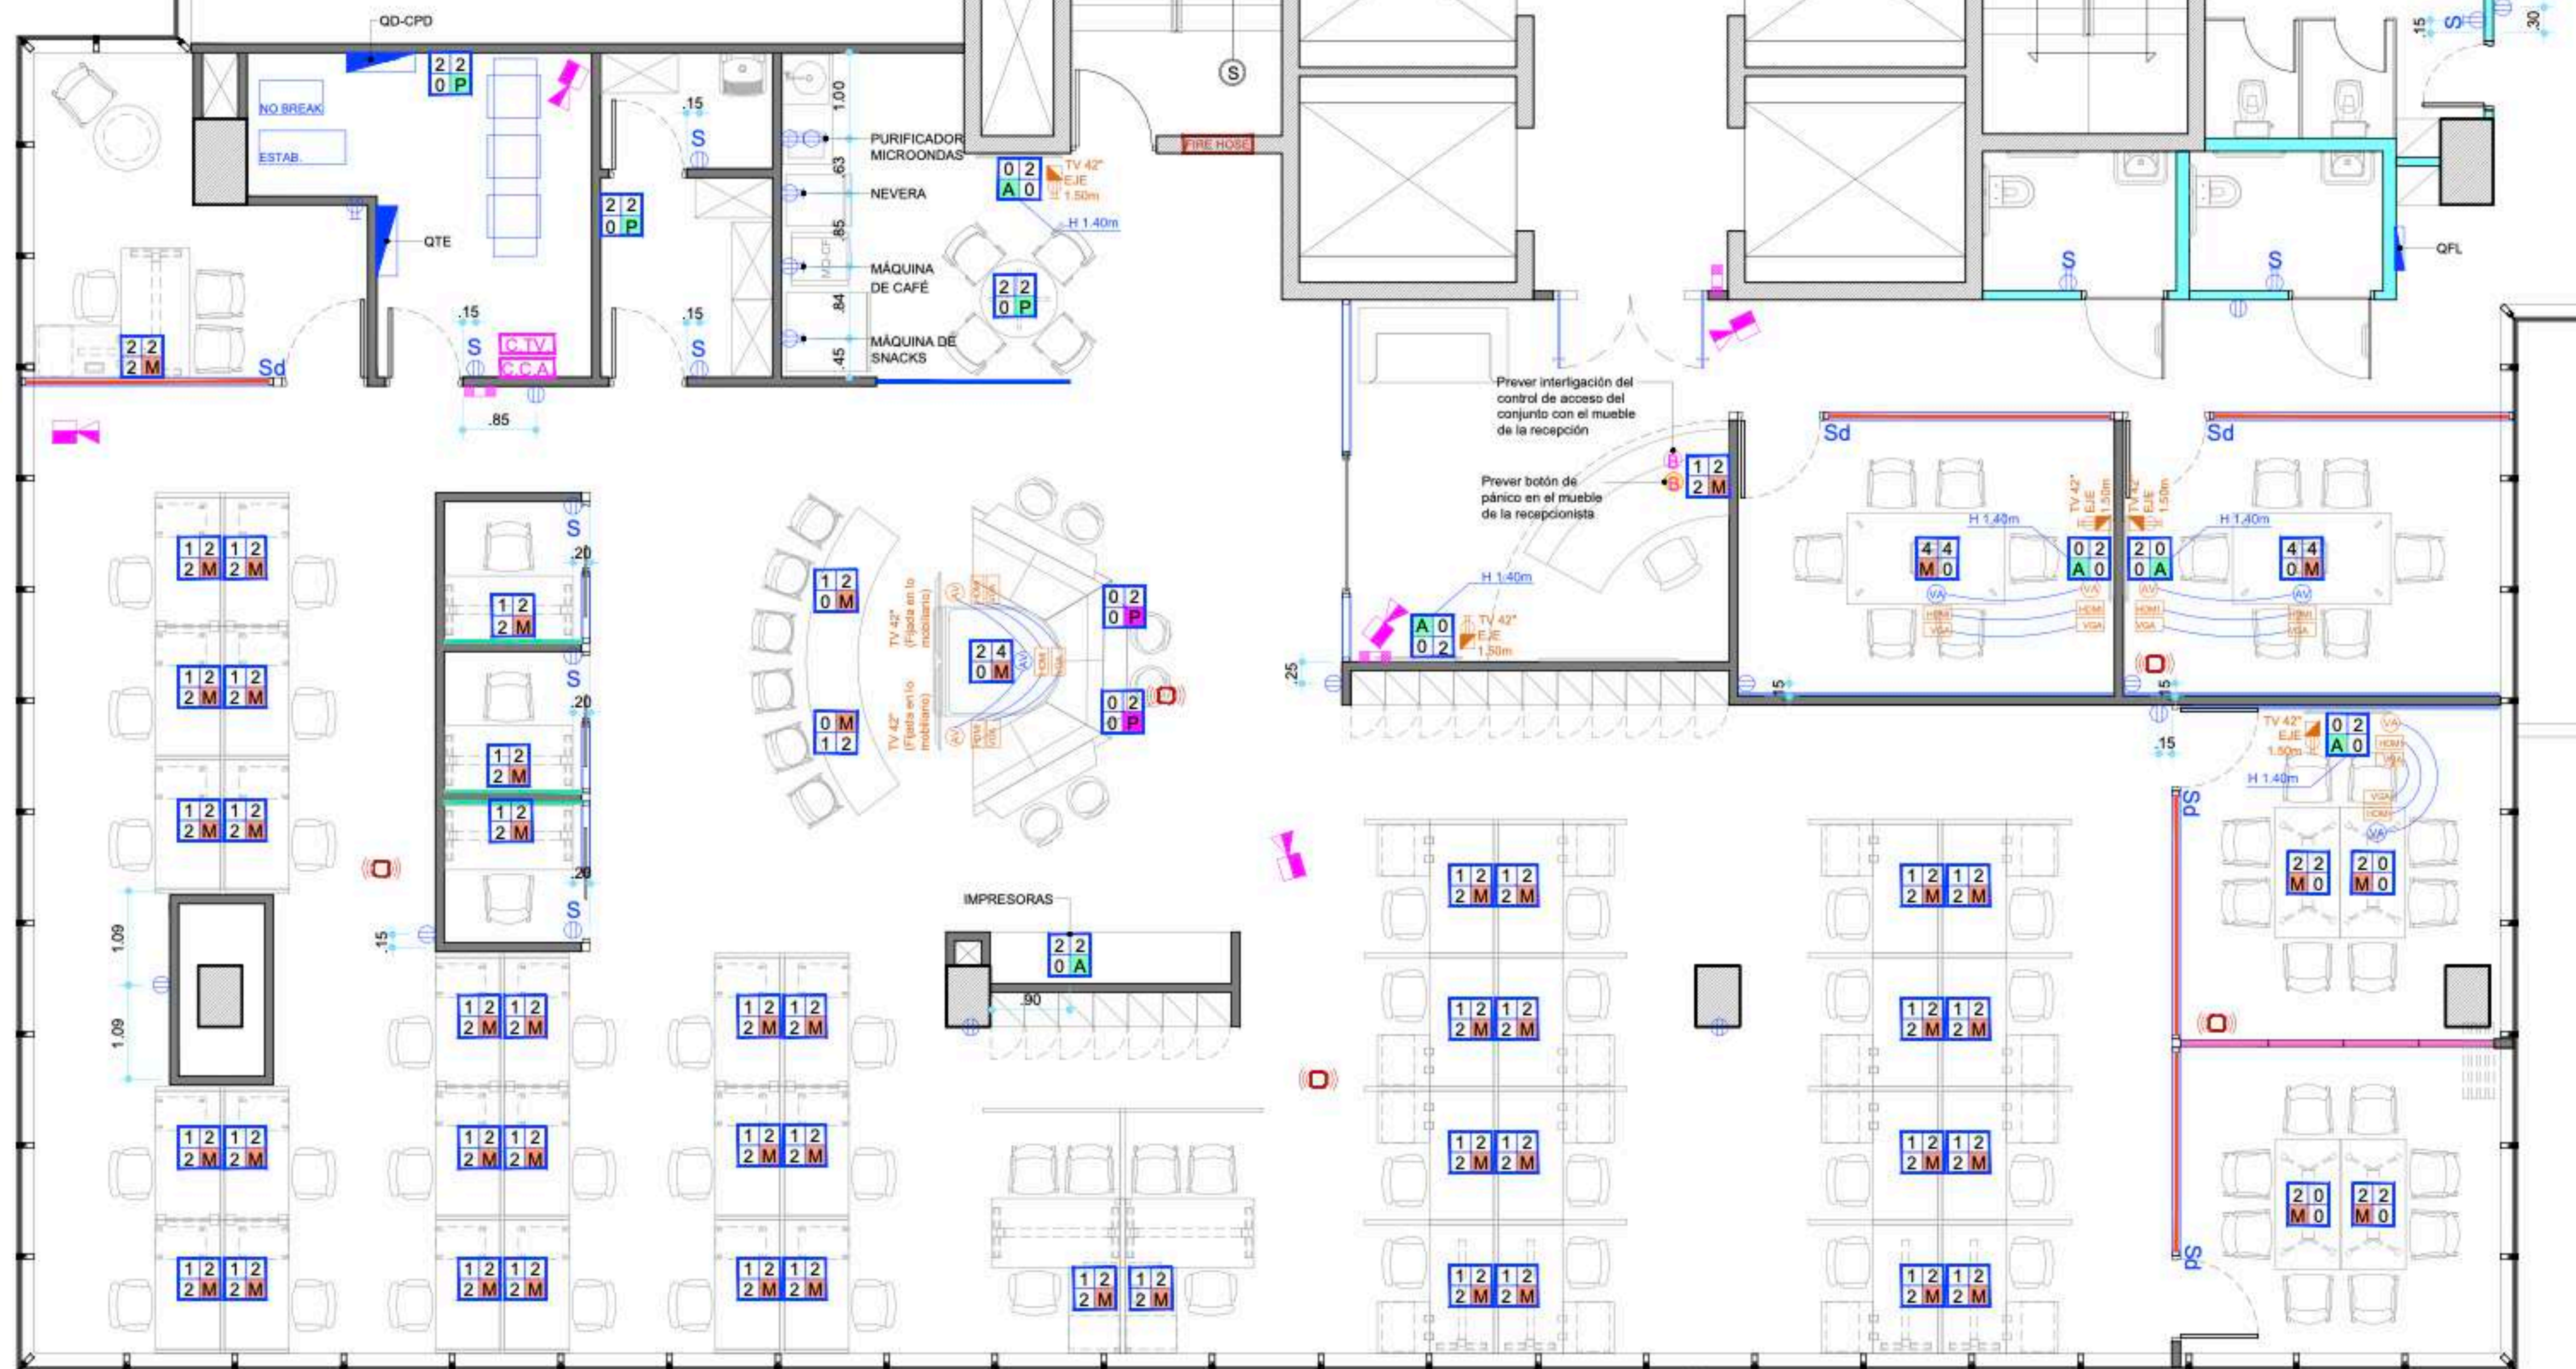

# HELICON

BY LEMANCORE

HELICON

**Business Center – Salas de juntas– Salón de eventos – Vistas panorámicas– Diseño y tecnología – Seguridad 24-7-  
Cafetería – Niveles de estacionamiento – Terrazas**

**HELICON**  
BY LEMANCORE

Hospital Angeles

URGENCIAS

8124 3464

Liverpool

PLANTA GERAL  
ESCALA 1:50